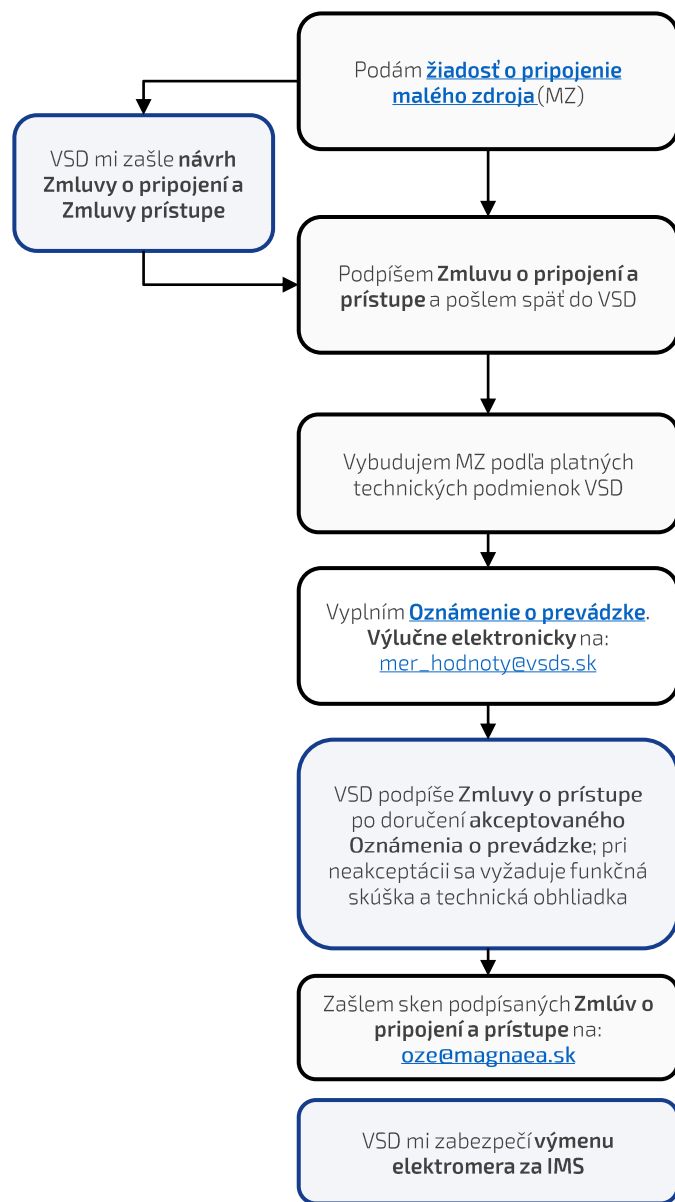

Postup pripojenia výrobného zdroja Východoslovenská Distribučná, a.s. (VSD)

Postup aktivácie služby POŽIČOVŇA ELEKTRINY

- Variabilná tarifikácia ✓
- Požičovňa elektriny ✓
- Uvedenie MZ do prevádzky ✓