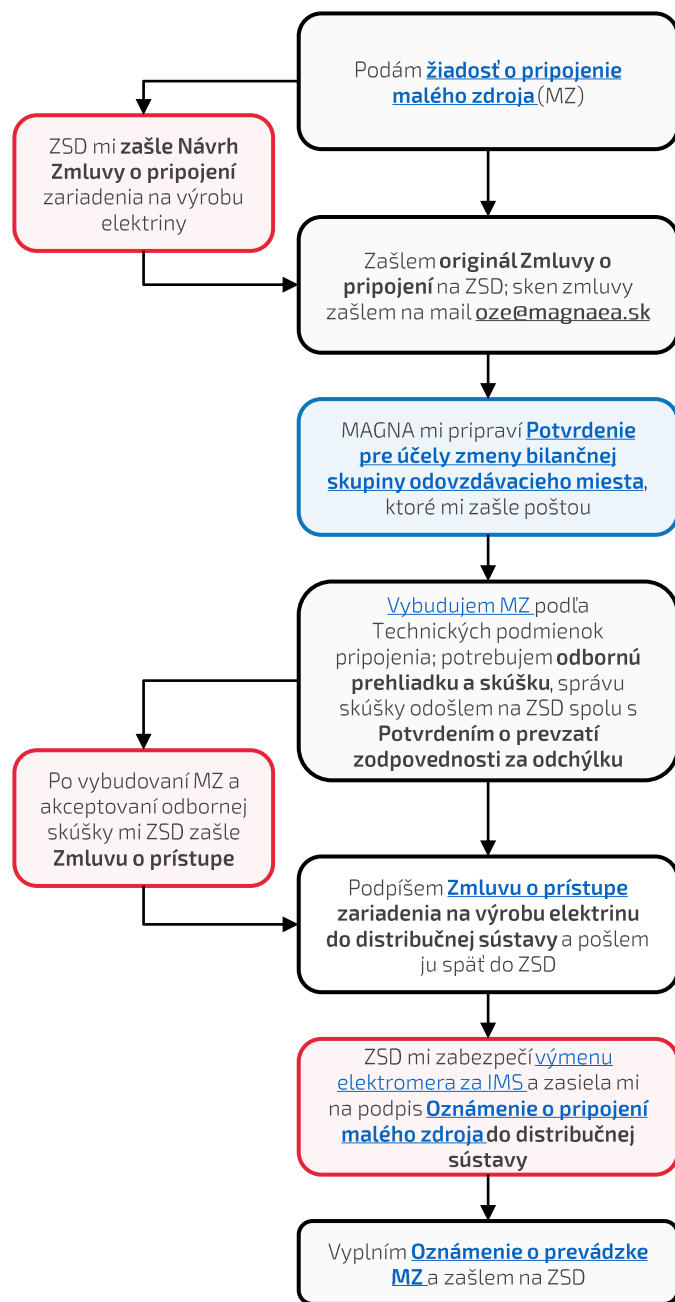

Postup pripojenia výrobného zdroja Západoslovenská Distribučná, a.s. (ZSD)

Postup aktivácie služby POŽIČOVŇA ELEKTRINY

Variabilná tarifikácia ✓
 Požičovňa elektriny ✓
 Uvedenie MZ do prevádzky ✓